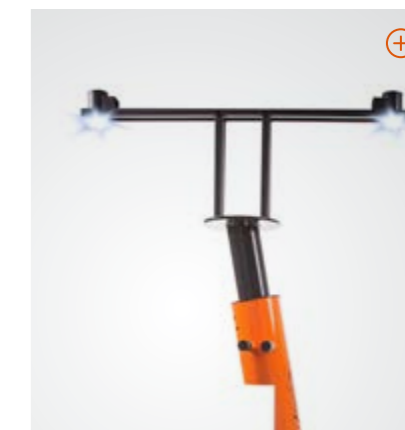

Osvetljenje pomoću LED-a.

Osnovna oprema Opciona oprema