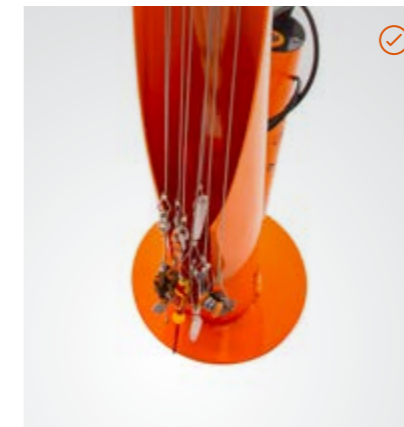

-  Šrafčiger
-  Ključ

-  Vazdušna pumpa
-  Gvožđe za gume

Vazdušna pumpa sa adapterom za uobičajene ventile.

Alat je pričvršćen pomoću žičanog užeta.

Krovni element pruža zaštitu od kiše i grada.

Mogućnost reklamiranja slika/logotipova itd.